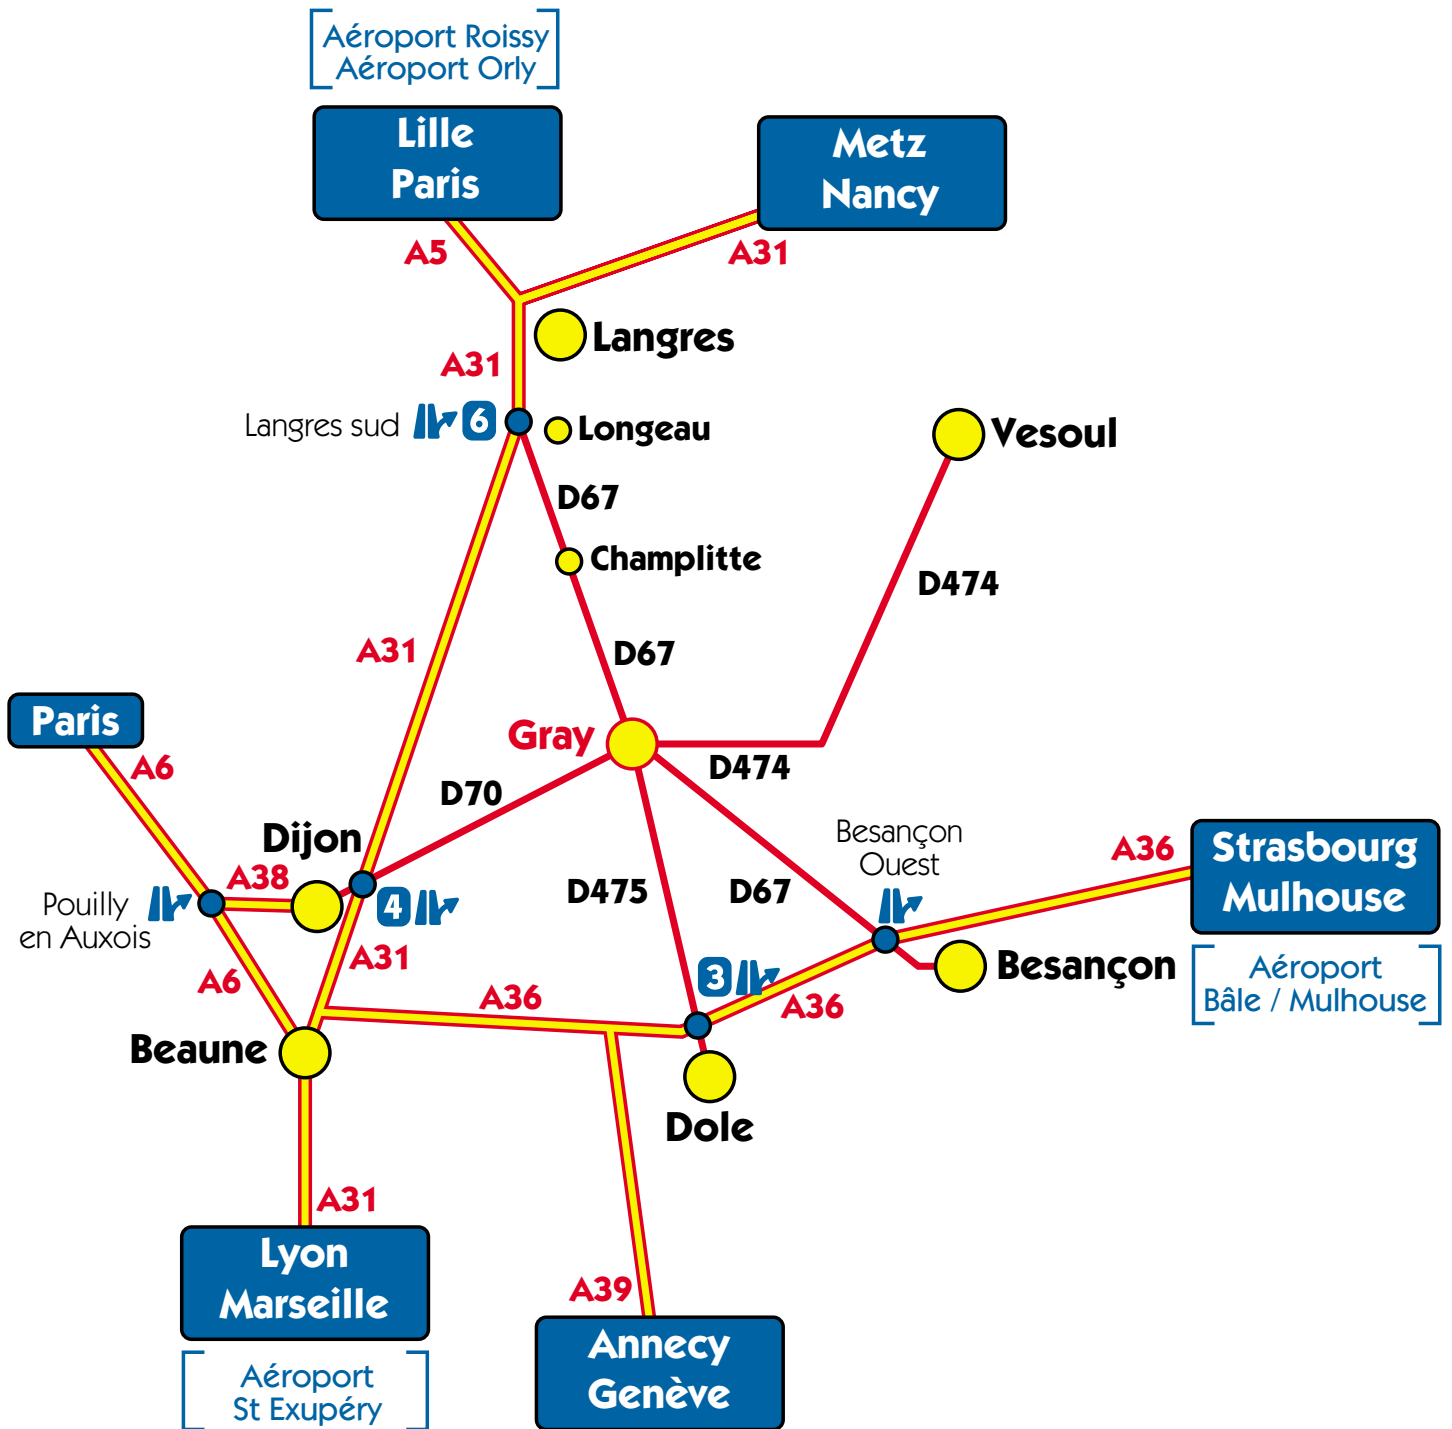

Plan d'accès général

BP 71
70103 Gray Cedex - FRANCE
Tél. +33 (0) 3 84 64 75 00
Fax +33 (0) 3 84 64 75 99

Service :

Emetteur :
Tél :
Fax :
Date :

Sté :
Dest. :
Fax :
Page(s) : /

Plan d'accès local

BP 71
70103 Gray Cedex - FRANCE
Tél. +33 (0) 3 84 64 75 00
Fax +33 (0) 3 84 64 75 99