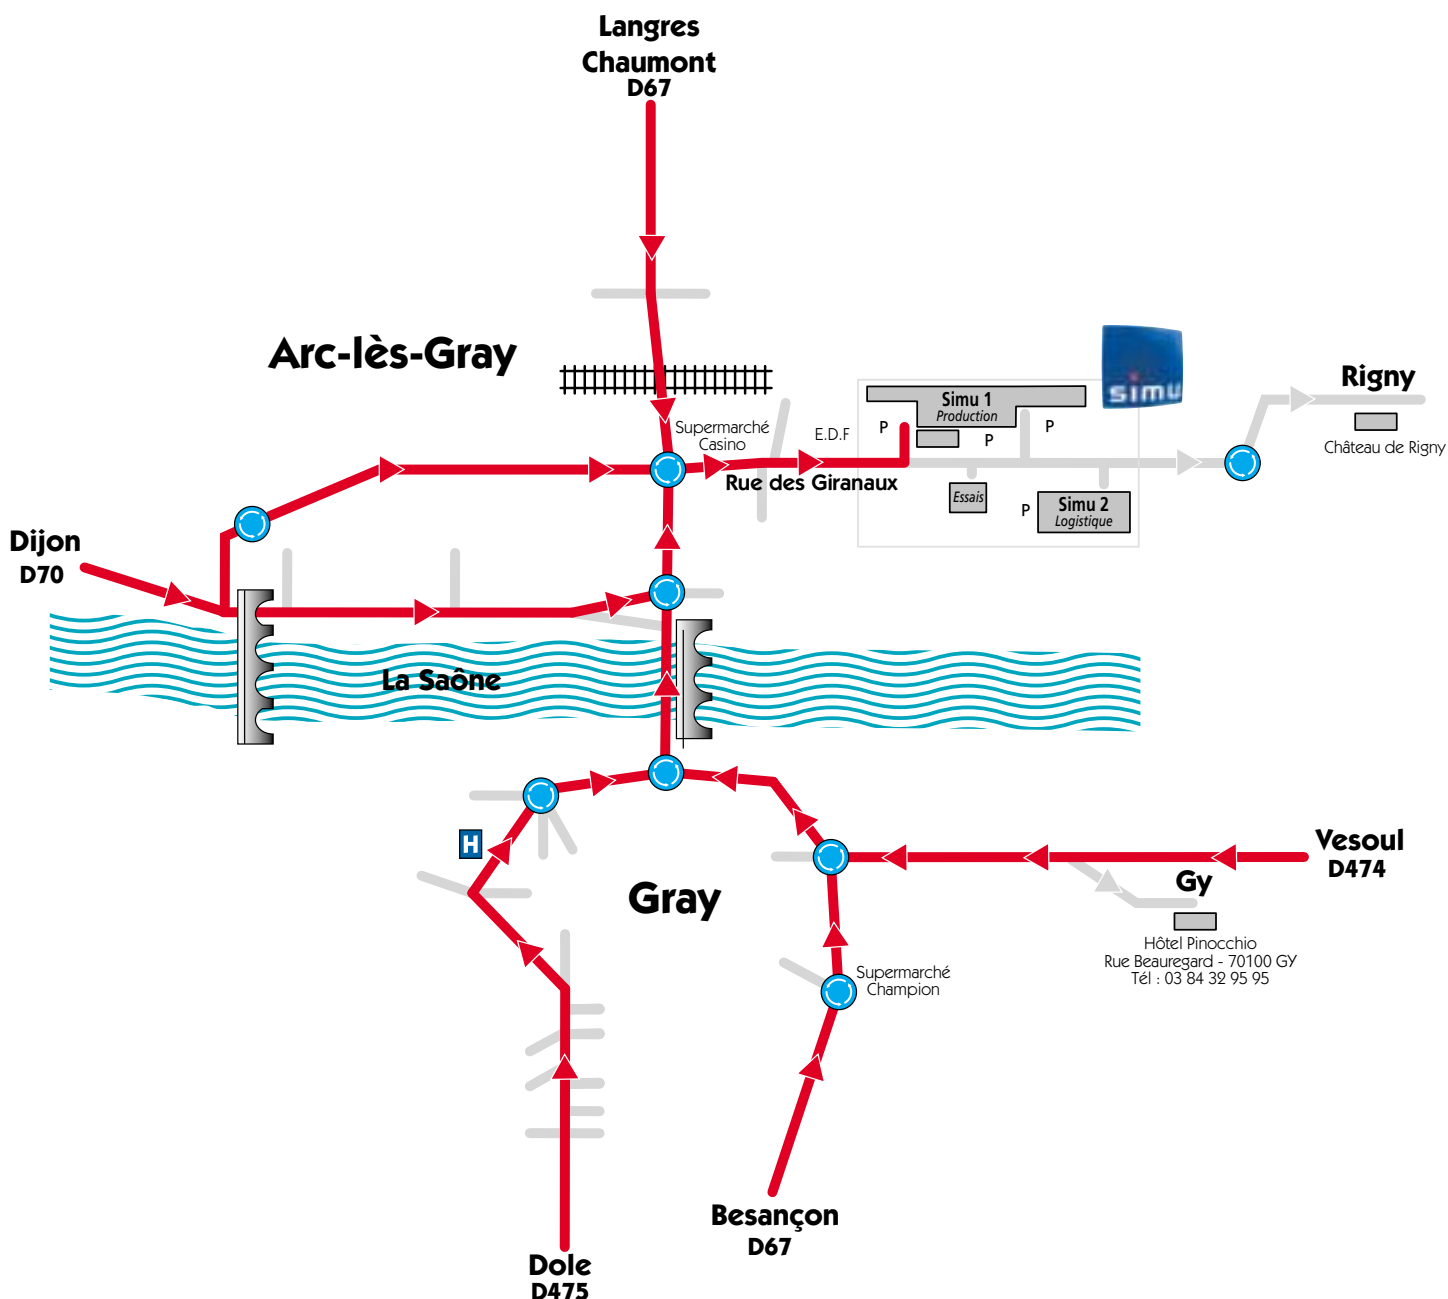

Plan d'accès général

BP 71
70103 Gray Cedex - FRANCE
Tél. +33 (0) 3 84 64 75 00
Fax +33 (0) 3 84 64 75 99

Service :

Emetteur :
Tél :
Fax :
Date :

Sté :
Dest. :
Fax :
Page(s) : /

Plan d'accès local

BP 71
70103 Gray Cedex - FRANCE
Tél. +33 (0) 3 84 64 75 00
Fax +33 (0) 3 84 64 75 99